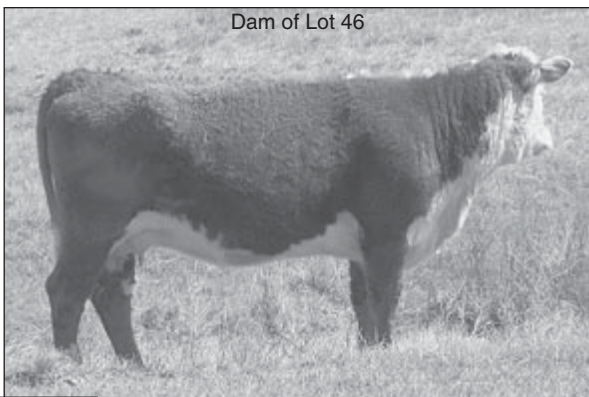

BW	WW	YW
98 lbs.	616 lbs.	1029 lbs.

**EPDs**

BW	WW	YW	Milk	M&G
+3.4	+40	+59	+16	+36

Video online at [www.herefordamerica.com](http://www.herefordamerica.com).

**Lot 46**

**KC L1 DOMINO 08117**

Apr. 15, 2008